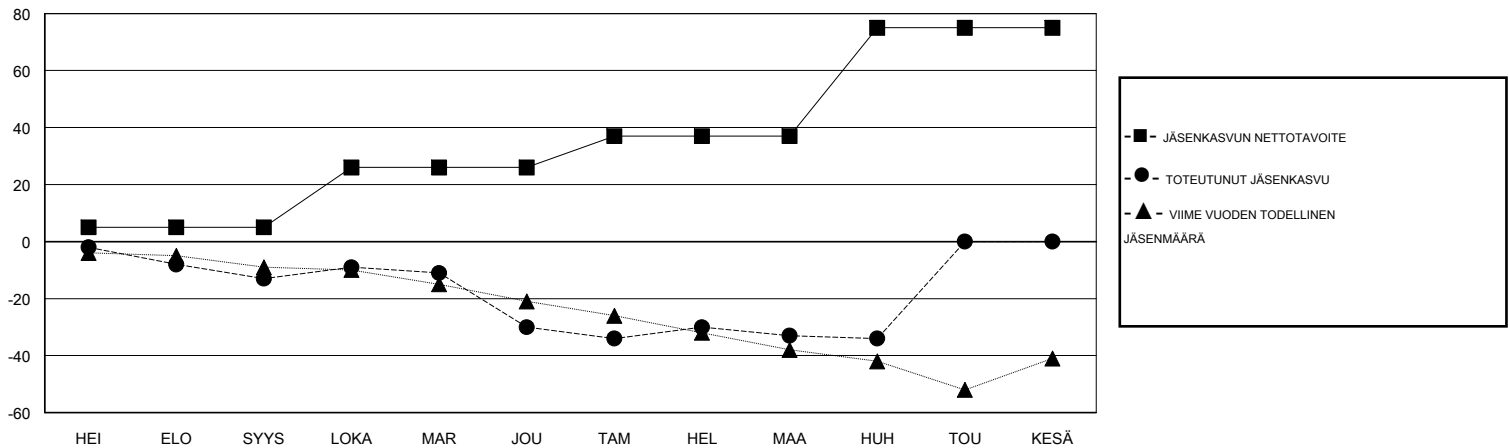

MONTHLY MEMBERSHIP PROGRESS REPORT

District 107 I

Results as of: 04/30/2019

GMT: ANTTI FORSELL

SIJAINI FINLAND

GMT VAALIPIIRI

Klubit				jäsenä			
TULOKSET 2018-2019				TULOKSET 2018-2019			
NELJÄNNES	UUDEN KLUBIN TAVOITE	UUDET KLUBIT	LOPETETUT KLUBIT	NELJÄNNES	JÄSENKASVUN NETTOTAVOITE	TOTEUTUNUT JÄSENKASVU	POISTETUT JÄSENET (mukaan lukien siirrot)
HEI/ELO/SYYS	0	0	0	HEI/ELO/SYYS	5	15	25
LOKA/MAR/JOU	1	0	0	LOKA/MAR/JOU	21	16	30
TAM/HEL/MAA	0	0	0	TAM/HEL/MAA	11	17	19
HUH/TOU/KESÄ	1	0	0	HUH/TOU/KESÄ	38	6	7

TAVOITTEET JA UUDET KLUBIT, KUMULATIIVINEN

TAVOITTEET JA JÄSENET, KUMULATIIVINEN

LAKKAUTETUT KLUBIT: 0

25 CLUBS OF 54 LISÄNNYT YHDEN TAI USEAMMAN UUTTA JÄSENTÄ

SUKUPUOLIJAKAUMA

MIES 867 (75.00%)
NAINEN 289 (25.00%)