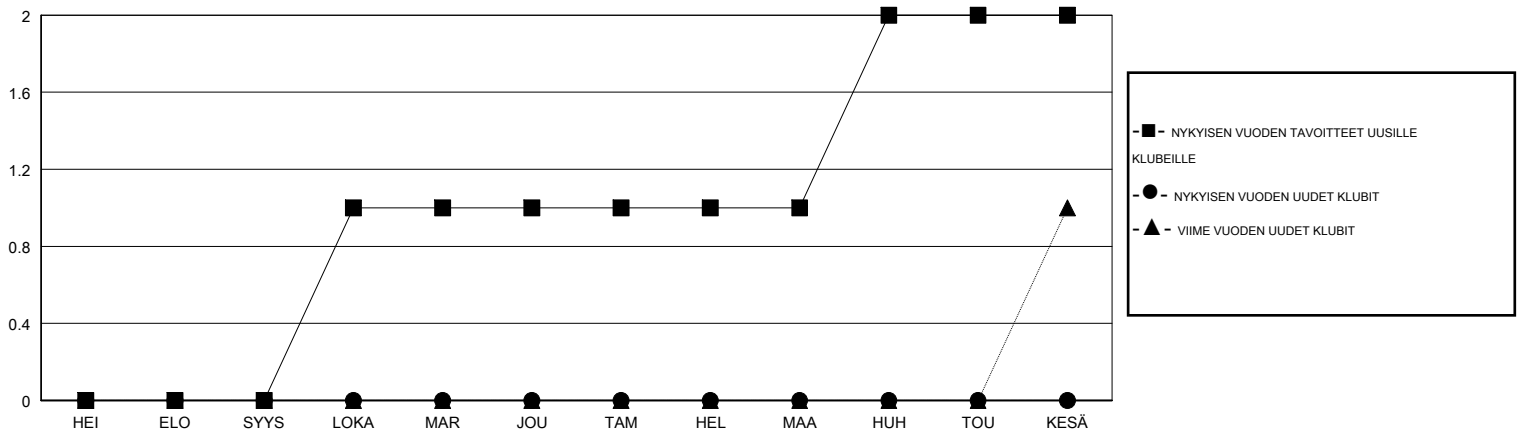

MONTHLY MEMBERSHIP PROGRESS REPORT

District 107 I

Results as of: 04/30/2019

GMT: ANTTI FORSELL

SIJAINI FINLAND

GMT VAALIPIIRI

Klubit				jäsenä			
TULOKSET 2018-2019				TULOKSET 2018-2019			
NELJÄNNES	UUDEN KLUBIN TAVOITE	UUDET KLUBIT	LOPETETUT KLUBIT	NELJÄNNES	JÄSENKASVUN NETTOTAVOITE	TOTEUTUNUT JÄSENKASVU	POISTETUT JÄSENET (mukaan lukien siirrot)
HEI/ELO/SYYS	0	0	0	HEI/ELO/SYYS	5	15	25
LOKA/MAR/JOU	1	0	0	LOKA/MAR/JOU	21	16	30
TAM/HEL/MAA	0	0	0	TAM/HEL/MAA	11	17	19
HUH/TOU/KESÄ	1	0	0	HUH/TOU/KESÄ	38	6	7

TAVOITTEET JA UUDET KLUBIT, KUMULATIIVINEN

TAVOITTEET JA JÄSENET, KUMULATIIVINEN

LAKKAUTETUT KLUBIT: 0

25 CLUBS OF 54 LISÄNNYT YHDEN TAI USEAMMAN UUTTA JÄSENTÄ

SUKUPUOLIJAKAUMA

MIES 867 (75.00%)
NAINEN 289 (25.00%)